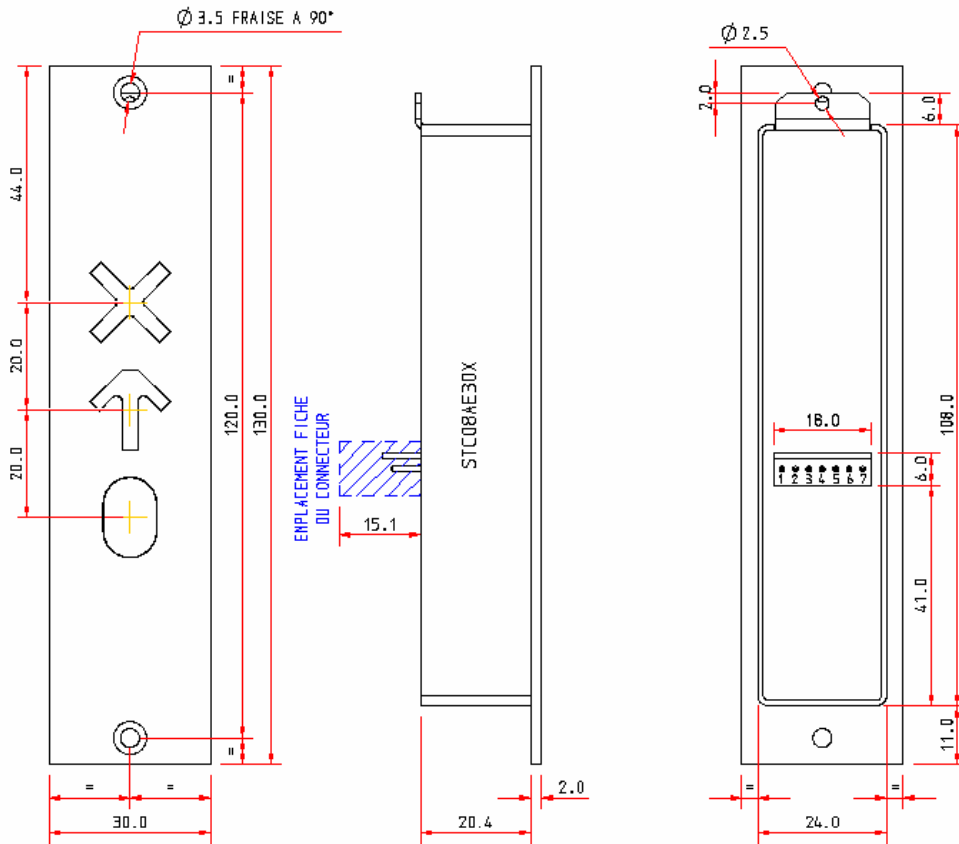

MODALITES ELECTRIQUES :

Paramètre	Tension (volt)		Courant (milliampères)	Temps de réaction Tr (millisecondes)
	Min	Max		
LED verte		24V	30mA	
LED rouge		24V	30mA	
Cellule infrarouge	12V	24V	50mA	<= 0,5ms

FORMATS MECANIQUES :

RENSEIGNEMENT POUR TOUTE COMMANDE :

PLATINE STC 08

Topographie

- A : ↑ X △
- B : □ □ □
- C : ○ ○ ○
- D : néant
- E : spéciale

Code de couleur

- A : néant
- B : rouge
- C : vert
- D : orange
- E : rouge, vert
- F : vert, orange
- G : rouge, orange
- H : rouge, vert, orange
- I : rouge, vert, gestion

Système d'ouverture

- 0 : néant
- 1 : bouton poussoir
- 2 : piezo
- 3 : cellule infrarouge

Commutateur à clé

- 0 : néant
- 1 : 1 position (avec impulsion)
- 2 : 2 positions (avec retrait de la clé dans 1 position)
- 3 : 2 positions (avec retrait de la clé dans 2 positions)
- 4 : à préciser pour d'autres options
- 5 : Arrêt d'urgence (A.R)
- 6 : Buzzer (Bz)

Longueur de câble

- 0 : néant
- 1 : 5m
- 2 : 10m
- 3 : autre à préciser

Légende → Rouge : les plus utilisés
Noir : Avec délais