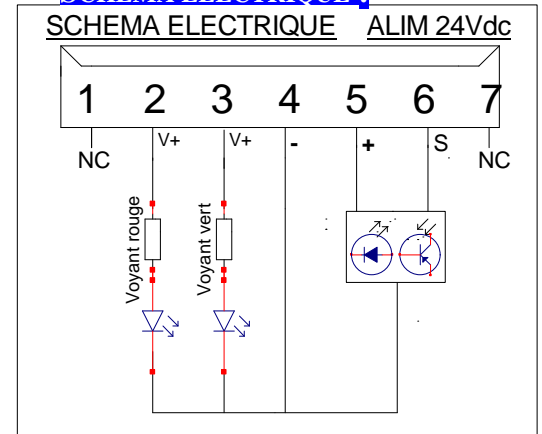

SCHEMA ELECTRIQUE :