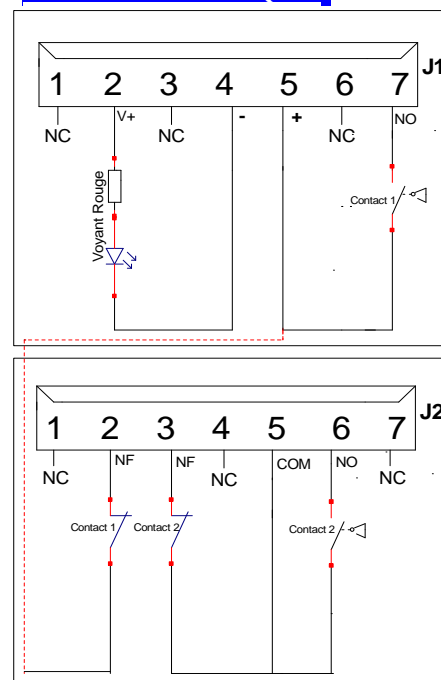

SECTEUR D'UTILISATION :

- Salles blanches
- Salles grises
- Laboratoires
- Hôpitaux
- Banques ...

SCHEMA DE CABLAGE :

Repère (J1)	Couleur	Désignation
1	Jaune	NC
2	Rouge	Led rouge (V+)
3	Vert	NC
4	Bleu	Alimentation (0V)
5	Marron	Alimentation (+24)
6	Blanc	NC
7	Gris	Contact à clé

Repère (J2)	Couleur	Désignation
1	NC	NC
2	Rose	Contact à clé (NF)
3	Blanc	Contact à clé (NF)
4	NC	NC
5	Bleu	Contact à clé (COM)
6	Gris	Contact à clé (NO)
7	NC	NC

SCHEMA ELECTRIQUE :

MODALITE ELECTRIQUES :

Paramètre	Tension (volt)	Courant (milliampères)
LED rouge	24V	30mA
Contact à clé	24V	

FORMATS MECANIQUE :

RENSEIGNEMENT POUR TOUTE COMMANDE :

PLATINE STC 08

Topographie

- A : ↑ X △
- B : □ □ □
- C : ○ ○ ○
- D : néant
- E : spéciale