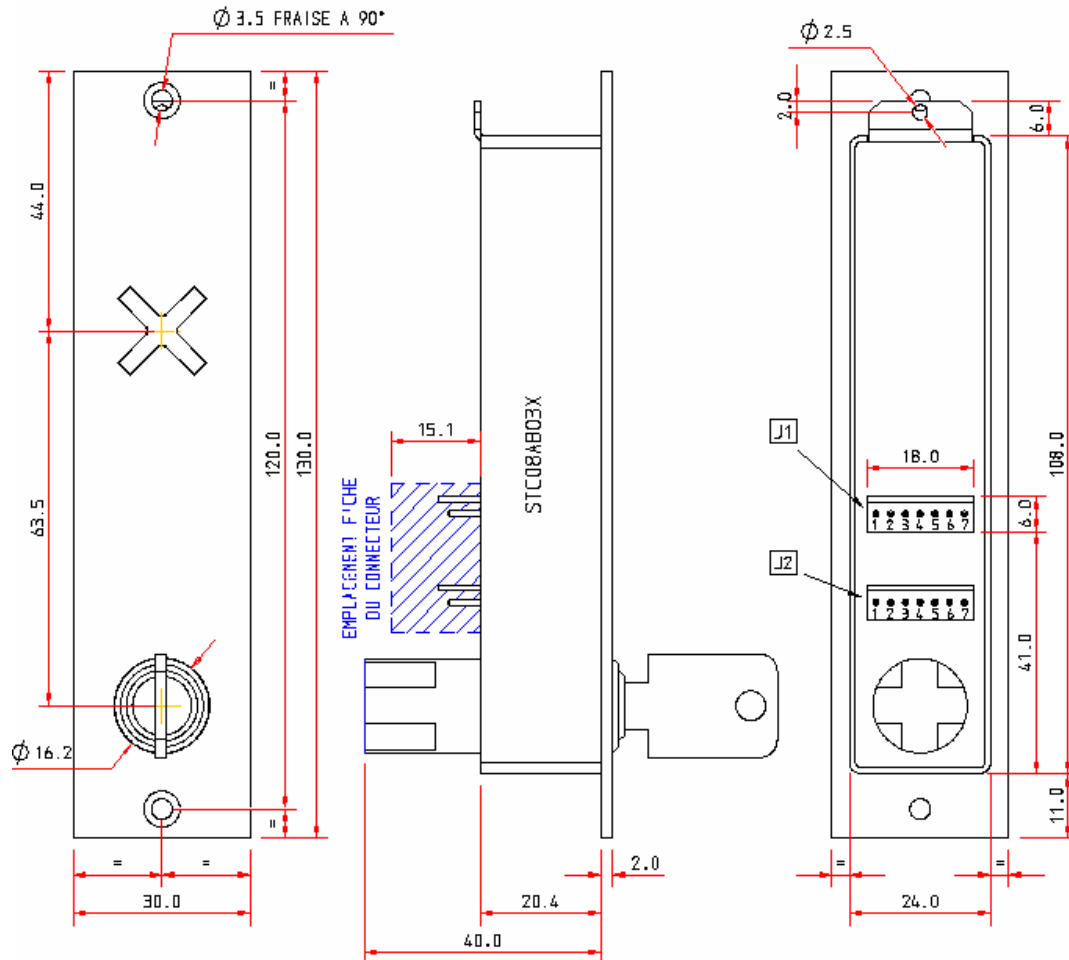

SECTEUR D'UTILISATION :

- Salles blanches
- Salles grises
- Laboratoires
- Hôpitaux
- Banques ...

SCHEMA DE CABLAGE :

Repère (J1)	Couleur	Désignation
1	Jaune	NC
2	Rouge	Led rouge (V+)
3	Vert	NC
4	Bleu	Alimentation (0V)
5	Marron	Alimentation (+24)
6	Blanc	NC
7	Gris	Contact à clé

Repère (J2)	Couleur	Désignation
1	NC	NC
2	Rose	Contact à clé (NF)
3	Blanc	Contact à clé (NF)
4	NC	NC
5	Bleu	Contact à clé (COM)
6	Gris	Contact à clé (NO)
7	NC	NC

SCHEMA ELECTRIQUE :

MODALITE ELECTRIQUES :

Paramètre	Tension (volt)	Courant (milliampères)
LED rouge	24V	30mA
Contact à clé	24V	

FORMATS MECANIQUE :

RENSEIGNEMENT POUR TOUTE COMMANDE :

PLATINE STC 08

Topographie

- A : ↑ X △
- B : □ □ □
- C : ○ ○ ○
- D : néant
- E : spéciale