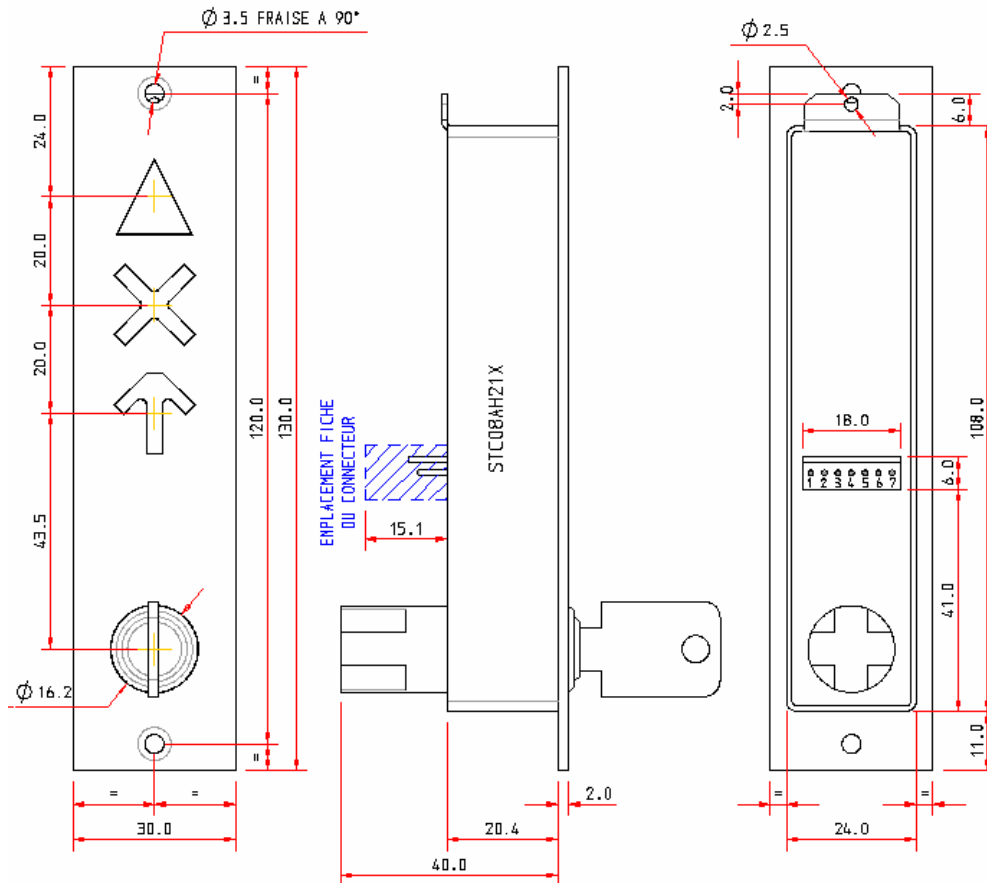

DESCRIPTION ELECTRIQUES :

Paramètre	Tension (volt)	Courant (milliampères)
LED verte	24V	30mA
LED rouge	24V	30 mA
LED orange	24V	30 mA
Contact à clef	24V	

FORMATS MECANIQUES :

RENSEIGNEMENT POUR TOUTE COMMANDE :

PLATINE STC 08

Topographie

- A : ↑ X △
- B : □ □ □
- C : ○ ○ ○
- D : néant
- E : spéciale

Code de couleur

- A : néant
- B : rouge
- C : vert
- D : orange
- E : rouge, vert
- F : vert, orange
- G : rouge, orange
- H : rouge, vert, orange
- I : rouge, vert, gestion

Système d'ouverture

- 0 : néant
- 1 : bouton poussoir
- 2 : piezo
- 3 : cellule infrarouge

Commutateur à clef

- 0 : néant
- 1 : 1 position (avec impulsion)
- 2 : 2 positions (avec retrait de la clé dans 1 position)
- 3 : 2 positions (avec retrait de la clé dans 2 positions)
- 4 : à préciser pour d'autres options
- 5 : Arrêt d'urgence (A.R)
- 6 : Buzzer (Bz)

Longueur de câble

- 0 : néant
- 1 : 5m
- 2 : 10m
- 3 : autre à préciser

Légende → Rouge : les plus utilisés
Noir : Avec délais