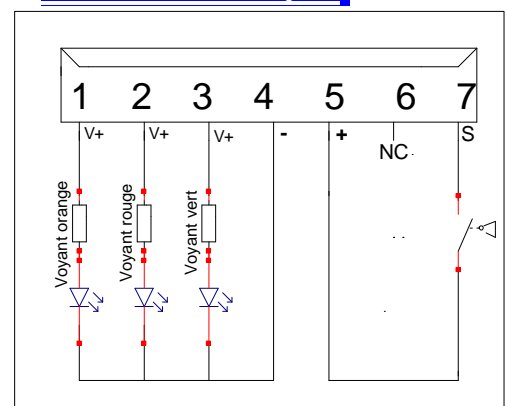

### FONCTIONNEMENT :

Les platines affleurantes STC sont prévues pour commander et gérer le contrôle d'accès des portes de laboratoires et salles à environnement contrôlés.

Une signalisation simple permet de visualiser l'état des informations.

### SPECIFICATIONS TECHNIQUES :

- Boîtier et face avant inox
- Étanche
- Résistant au produit de décontamination (formol, H<sub>2</sub>O<sub>2</sub>, ...)
- Assure un éclairage uniforme
- Avantages des LED > longévité (100 000 heures)
- Performance du Contact à clé > 200 000 manœuvres
- Basse tension d'alimentation : 24 volts courant continu
- Système de brochage rapide avec détrompeur
- Installation simple et rapide
- Faible consommation d'énergie

### Schéma de câblage :

Repère	Couleur	Désignation
1	jaune	Led orange (V+)
2	Rouge	Led rouge (V+)
3	Vert	Led verte (V+)
4	Bleu	Alimentation (0V)
5	Marron	Alimentation (+24V)
6	Blanc	NC
7	Gris	Contact à clé

## DESCRIPTION ELECTRIQUES :

Paramètre	Tension (volt)	Courant (milliampères)
LED verte	24V	30mA
LED rouge	24V	30 mA
LED orange	24V	30 mA
Contact à clef	24V	