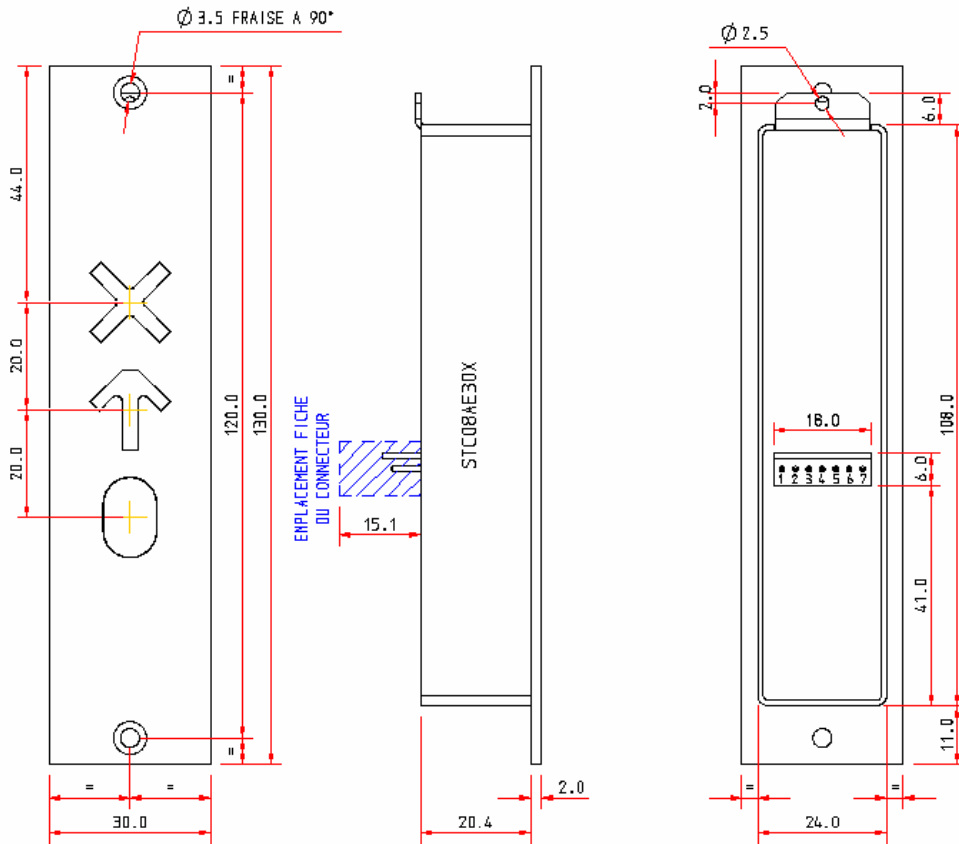

Une signalisation simple permet de visualiser l'état des informations.

SPECIFICATIONS TECHNIQUES :

- Boîtier et face avant inox
- Etanche
- Résistant au produit de décontamination (formol, H₂O₂, ...)
- Assure un éclairage uniforme
- Avantages des LED : longévité > (100 000 heures)
- Performance de la Ci > 100 000 heures
- Portée de la Ci : de 2 à 34 mm
- Basse tension d'alimentation : 24 volts courant continu
- Système de brochage rapide avec détrompeur
- Installation simple et rapide
- Faible consommation d'énergie

SECTEUR D'UTILISATION

Salles blanches
Salles grises
Laboratoires
Hôpitaux
Banques...

SCHEMA DE CABLAGE :

Repère	Couleur	Désignation
1	Jaune	NC
2	Rouge	Led rouge (V+)
3	Vert	Led verte (V+)
4	Bleu	Alimentation (0V)
5	Marron	Alimentation (+24V)
6	Blanc	Cellule infrarouge (PNP à collecteur ouvert)
7	Gris	NC

SCHEMA ELECTRIQUE :

MODALITES ELECTRIQUES :

Paramètre	Tension (volt)		Courant (milliampères)	Temps de réaction Tr (millisecondes)
	Min	Max		
LED verte		24V	30mA	
LED rouge		24V	30mA	
Cellule infrarouge	12V	24V	50mA	<= 0,5ms

FORMATS MECANIQUES :

RENSEIGNEMENT POUR TOUTE COMMANDE :

PLATINE STC 08

Topographie

- A : ↑ X △
- B : □ □ □
- C : ○ ○ ○
- D : néant
- E : spéciale

Code de couleur

- A : néant
- B : rouge
- C : vert
- D : orange
- E : rouge, vert
- F : vert, orange
- G : rouge, orange
- H : rouge, vert, orange
- I : rouge, vert, gestion