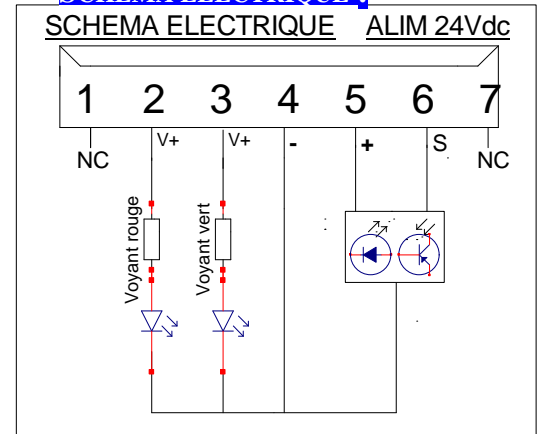

Platine STC08-AE300

- Voyant rouge
- Voyant vert
- Cellule infrarouge

FONCTIONNEMENT :

Les platines affleurantes STC sont prévues pour commander et gérer le contrôle d'accès des portes de laboratoires et salles à environnement contrôlés.

Une signalisation simple permet de visualiser l'état des informations.

SPECIFICATIONS TECHNIQUES :

- Boîtier et face avant inox
- Etanche
- Résistant au produit de décontamination (formol, H₂O₂, ...)
- Assure un éclairage uniforme
- Avantages des LED : longévité > (100 000 heures)
- Performance de la Ci > 100 000 heures
- Portée de la Ci : de 2 à 34 mm
- Basse tension d'alimentation : 24 volts courant continu
- Système de brochage rapide avec détrompeur
- Installation simple et rapide
- Faible consommation d'énergie

SECTEUR D'UTILISATION

Salles blanches
Salles grises
Laboratoires
Hôpitaux
Banques...

SCHEMA DE CABLAGE :

Repère	Couleur	Désignation
1	Jaune	NC
2	Rouge	Led rouge (V+)
3	Vert	Led verte (V+)
4	Bleu	Alimentation (0V)
5	Marron	Alimentation (+24V)
6	Blanc	Cellule infrarouge (PNP à collecteur ouvert)
7	Gris	NC

SCHEMA ELECTRIQUE :

MODALITES ELECTRIQUES :

Paramètre	Tension (volt)		Courant (milliampères)	Temps de réaction Tr (millisecondes)
	Min	Max		
LED verte		24V	30mA	
LED rouge		24V	30mA	
Cellule infrarouge	12V	24V	50mA	<= 0,5ms