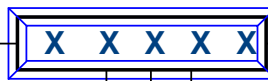

SECTEUR D'UTILISATION :

Salles blanches
Salles grises
Laboratoires
Hôpitaux
Banques ...

Schéma de câblage :

Repère	Couleur	Désignation
1	jaune	Led orange (V+)
2	Rouge	Led rouge (V+)
3	Vert	Led verte (V+)
4	Bleu	Alimentation (0V)
5	Marron	Alimentation (+24V)
6	Blanc	NC
7	Gris	Contact à clé

SCHEMA ELECTRIQUE :

DESCRIPTION ELECTRIQUES :

Paramètre	Tension (volt)	Courant (milliampères)
LED verte	24V	30mA
LED rouge	24V	30 mA
LED orange	24V	30 mA
Contact à clef	24V	

FORMATS MECANIQUES :

RENSEIGNEMENT POUR TOUTE COMMANDE :

PLATINE STC 08

Topographie

- A : ↑ X △
- B : □ □ □
- C : ○ ○ ○
- D : néant
- E : spéciale

Code de couleur

- A : néant
- B : rouge
- C : vert
- D : orange
- E : rouge, vert
- F : vert, orange
- G : rouge, orange
- H : rouge, vert, orange
- I : rouge, vert, gestion