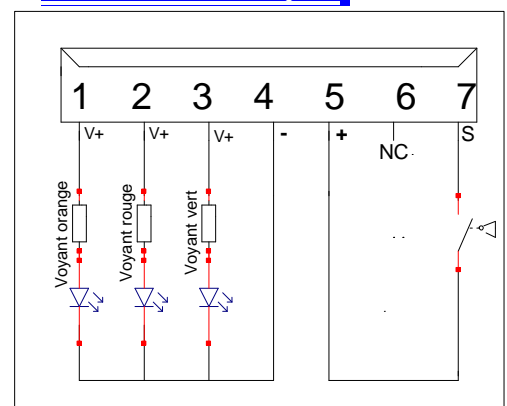

Platine STC08 - AH010

- Voyant orange
- Voyant rouge
- Voyant vert
- Contact à clef

FONCTIONNEMENT :

Les platines affleurantes STC sont prévues pour commander et gérer le contrôle d'accès des portes de laboratoires et salles à environnement contrôlés.

Une signalisation simple permet de visualiser l'état des informations.

SPECIFICATIONS TECHNIQUES :

- Boîtier et face avant inox
- Étanche
- Résistant au produit de décontamination (formol, H₂O₂, ...)
- Assure un éclairage uniforme
- Avantages des LED > longévité (100 000 heures)
- Performance du Contact à clé > 200 000 manœuvres
- Basse tension d'alimentation : 24 volts courant continu
- Système de brochage rapide avec détrompeur
- Installation simple et rapide
- Faible consommation d'énergie

SECTEUR D'UTILISATION :

Salles blanches
Salles grises
Laboratoires
Hôpitaux
Banques ...

Schéma de câblage :

Repère	Couleur	Désignation
1	jaune	Led orange (V+)
2	Rouge	Led rouge (V+)
3	Vert	Led verte (V+)
4	Bleu	Alimentation (0V)
5	Marron	Alimentation (+24V)
6	Blanc	NC
7	Gris	Contact à clé

SCHEMA ELECTRIQUE :

DESCRIPTION ELECTRIQUES :

Paramètre	Tension (volt)	Courant (milliampères)
LED verte	24V	30mA
LED rouge	24V	30 mA
LED orange	24V	30 mA
Contact à clef	24V	

FORMATS MECANIQUES :

RENSEIGNEMENT POUR TOUTE COMMANDE :