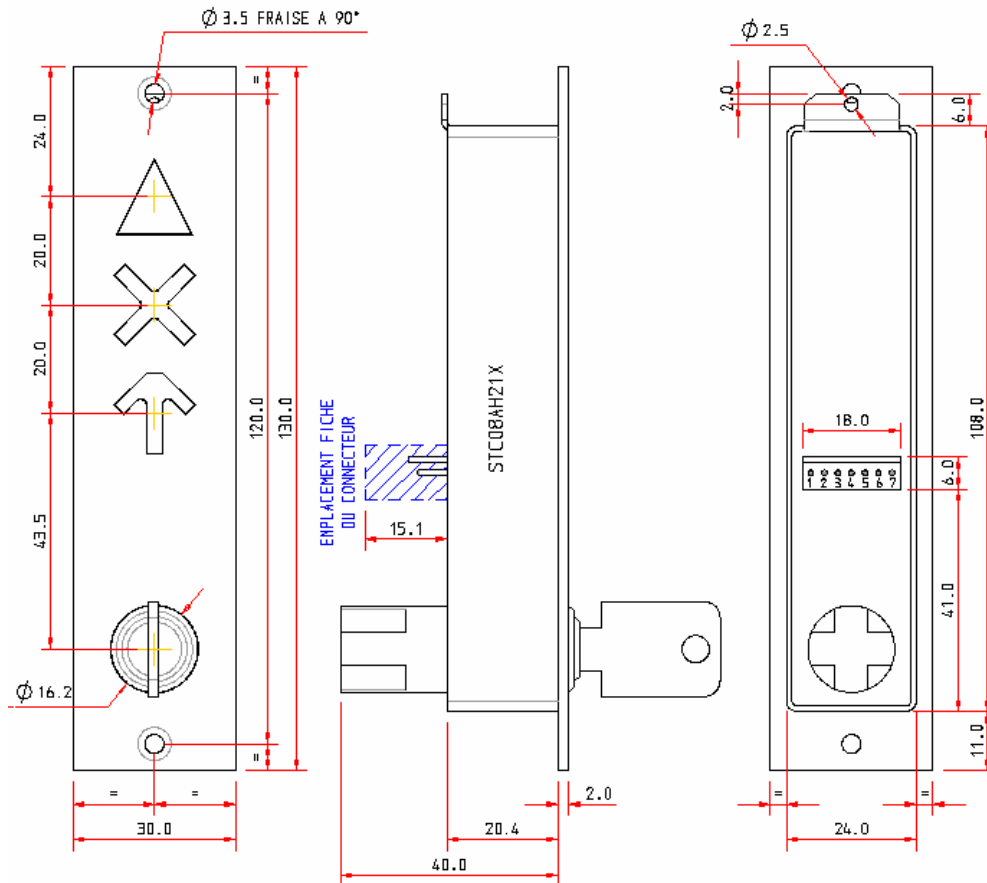

SECTEUR D'UTILISATION :

Salles blanches
Salles grises
Laboratoires
Hôpitaux
Banques ...

Schéma de câblage :

Repère	Couleur	Désignation
1	jaune	Led orange (V+)
2	Rouge	Led rouge (V+)
3	Vert	Led verte (V+)
4	Bleu	Alimentation (0V)
5	Marron	Alimentation (+24V)
6	Blanc	NC
7	Gris	Contact à clé

SCHEMA ELECTRIQUE :

DESCRIPTION ELECTRIQUES :

Paramètre	Tension (volt)	Courant (milliampères)
LED verte	24V	30mA
LED rouge	24V	30 mA
LED orange	24V	30 mA
Contact à clef	24V	

FORMATS MECANIQUES :

RENSEIGNEMENT POUR TOUTE COMMANDE :